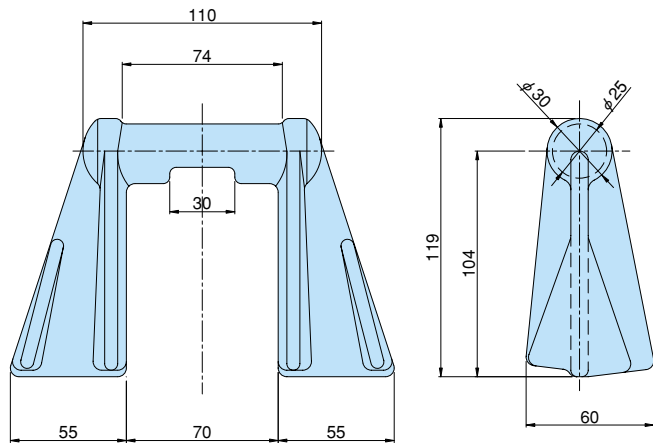

ダンプ下部馬 大型 鍛造

商品コード B 020104

ダンプ下部馬 大型 鉄

商品コード B 020102