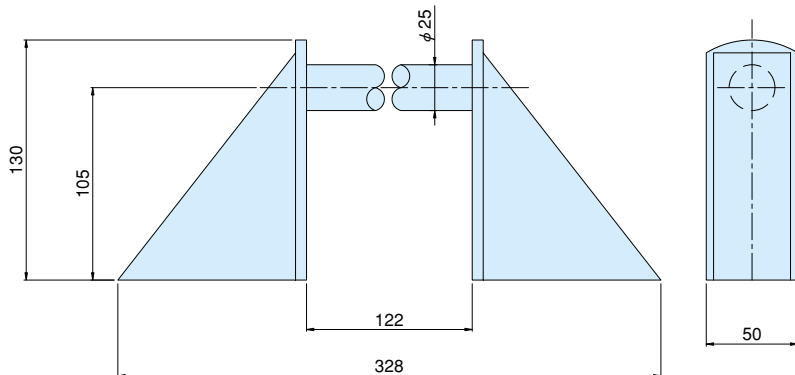

ダンプ下部馬 大型 鍛造

商品コード B 020104

ダンプ下部馬 大型 鉄

商品コード B 020102